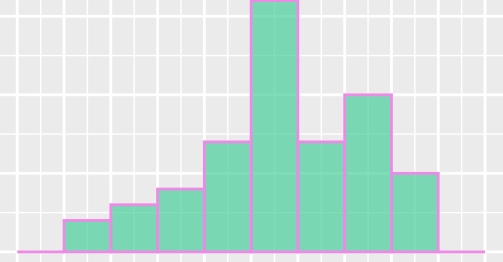

$6.59 \leq \text{TOTAL POINTS} < 44.65$

$44.65 \leq \text{TOTAL POINTS} < 54.48$

$54.48 \leq \text{TOTAL POINTS} < 61.73$

$61.73 \leq \text{TOTAL POINTS} \leq 89.73$

ESSAY POINTS