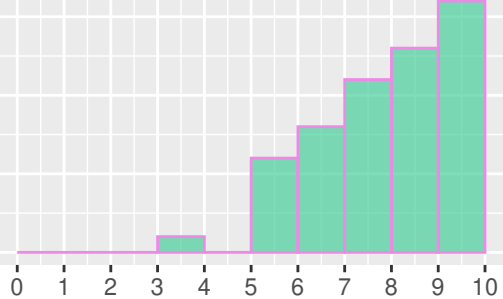

$6.59 \leq \text{TOTAL POINTS} < 44.65$

$44.65 \leq \text{TOTAL POINTS} < 54.48$

$54.48 \leq \text{TOTAL POINTS} < 61.73$

$61.73 \leq \text{TOTAL POINTS} \leq 89.73$

ESSAY POINTS