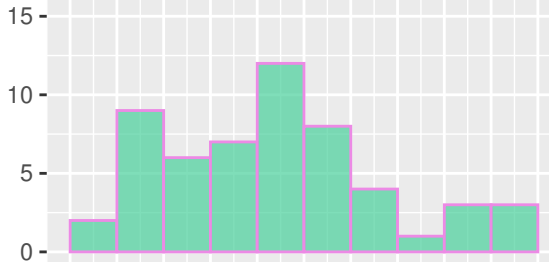

$6.59 \leq \text{TOTAL POINTS} < 44.65$

$44.65 \leq \text{TOTAL POINTS} < 54.48$

$54.48 \leq \text{TOTAL POINTS} < 61.73$

$61.73 \leq \text{TOTAL POINTS} \leq 89.73$

ESSAY POINTS